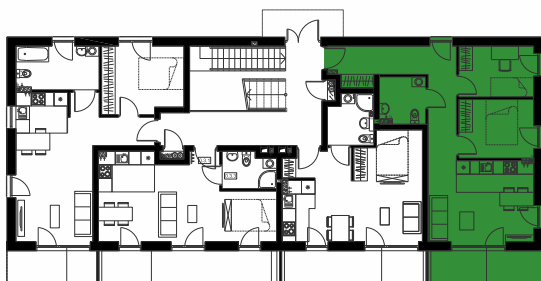

BUD-MAX.PL
DEVELOPMENT

DEVELOPER
ROKU 2018

DEVELOPER
ROKU 2020