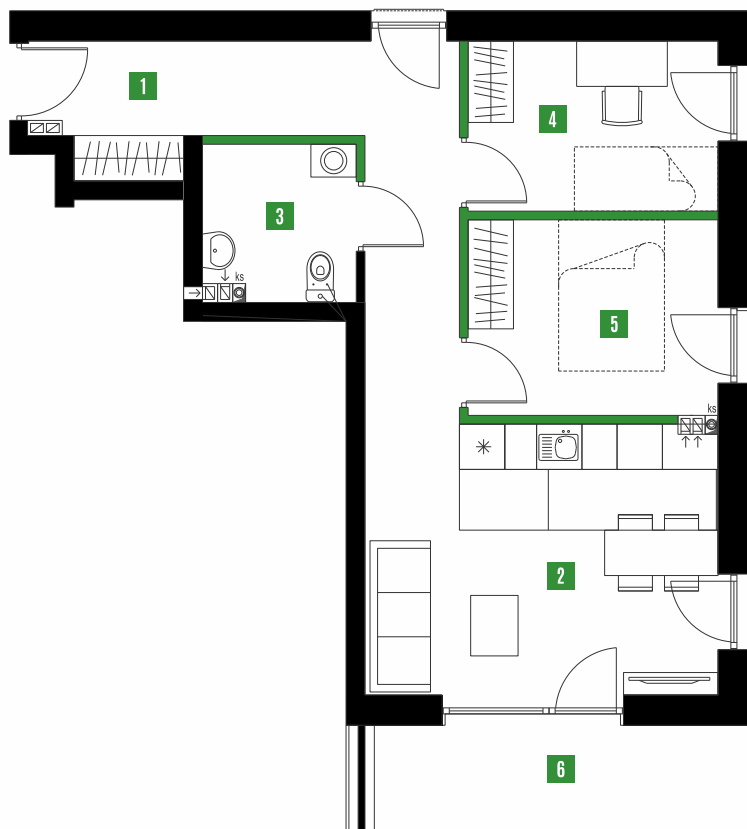

BUDYNEK
D

APARTAMENT 1

POWIERZCHNIA
50,88 m²

POZIOM
PARTER

PARK KOCHANOWSKIEGO

→ ŚCIANKI DZIAŁOWE
MOŻLIWOŚĆ DEMONTAŻU / WYBURZENIA

1	PRZEDPOKÓJ	12,67 m ²
2	SALON Z ANEKSEM KUCHENNYM	17,09 m ²
3	ŁAZIENKA	4,12 m ²
4	POKÓJ	7,44 m ²
5	SYPIALNIA	8,55 m ²
6	TARAS	6,88 m ²